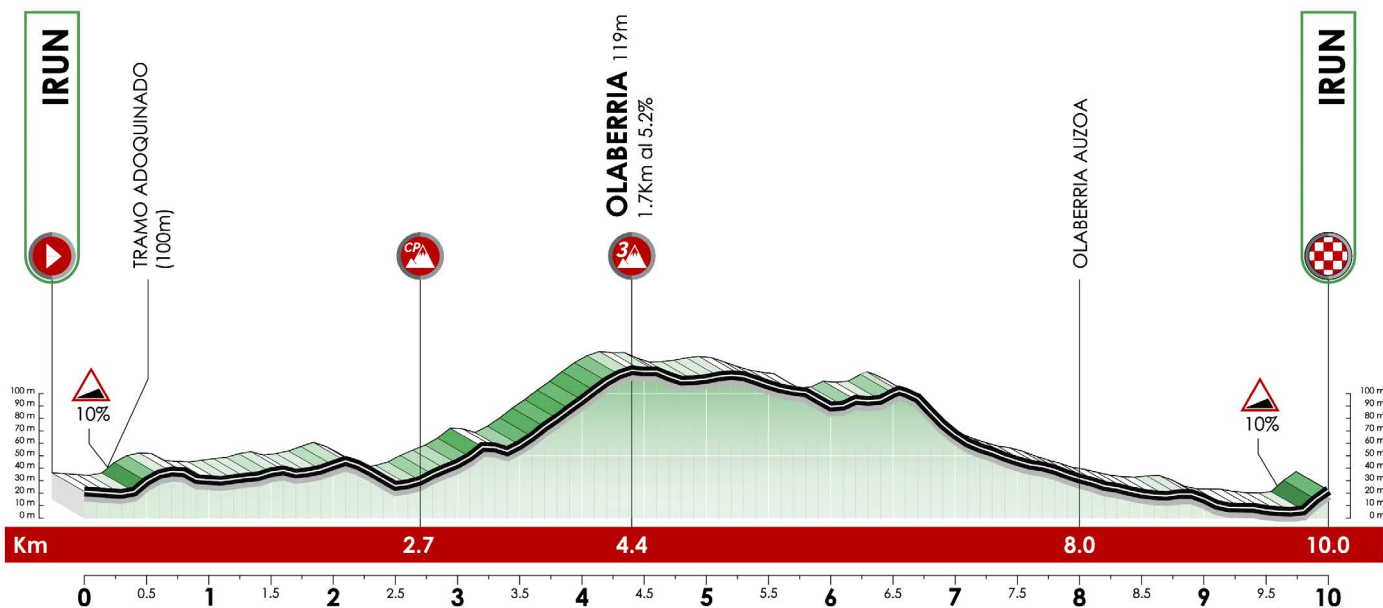

IRUN

ETAPA  
1  
10,0 km

IRUN

Lehen txirrindulariari deia | Llamada primer corredor: 14:10  
 Lehen txirrindulariaren gutxi gorabeherako irteera | Salida aproximada primer corredor: 14:10  
 Azken txirrindulariaren benetako irteera | Salida real último corredor: 17:17

IRUN

IRUN

ERREPIDEA   CARRETERA	IBILBIDEA   RECORRIDO	ALT.	KILOMETRO		ORDUTEGIA   HORARIO	
			EGINAK   RECORRIDOS	FALTA DIRA   A RECORRER	LEHENA   PRIMERO	AZKENA   ÚLTIMO
	 IRTEERA   SALIDA c/ Luis Mariano	20,4	0,0	10,0	14:10:31	17:17:31
Urbana	Giro Izda	19,8	0,1	9,8	14:10:42	17:17:42
	Giro Dcha por c/Joaquin Gamor- Dir. PROHIBIDA	19,6	0,2	9,8	14:10:45	17:17:45
	Entramos en c/Berrotaran	19,0	0,3	9,7	14:10:56	17:17:56
	Giro Dcha. Por c/Fueros	18,7	0,4	9,6	14:11:00	17:18:00
	Zona adoquinada	18,8	0,5	9,5	14:11:05	17:18:05
	Giro Dcha. 90° Estrechamiento - por c/ Mayor	18,8	0,5	9,5	14:11:07	17:18:07
	Fin de zona adoquinada	19,4	0,6	9,4	14:11:15	17:18:15
	Giro Izda. Rotonda de Arteleku	20,4	0,8	9,2	14:11:28	17:18:28
	Giro Izda-Dcha. Por Avda. Lizatxo	21,7	1,0	9,0	14:11:45	17:18:45
	Rotonda de Olivos por la Dcha.	22,4	1,1	8,9	14:11:54	17:18:54
	Rotonda de Irundarra por la Dcha.	24,0	1,3	8,7	14:12:09	17:19:09
	Avda. Lizatxo - Doble via	24,8	1,4	8,6	14:12:16	17:19:16
	Rotonda alto de Arretxe paso por Dcha.	31,4	2,1	7,9	14:13:05	17:20:05
	Rotonda Porcelanas paso por Izda	42,0	2,6	7,4	14:13:46	17:20:46
GI-3452	 Mendate hasiera   Comienza puerto	47,2	2,7	7,3	14:13:54	17:20:54
	 OLABERRIA	131,4	4,4	5,6	14:16:02	17:23:02
	Olaberria Auzoa	117,9	8,0	2,0	14:20:31	17:27:31
Urbana	c/Eguzkitzaldea	36,1	8,8	1,2	14:21:31	17:28:31
	Rotonda paso Dcha Dir. c/Eguzkitzaldea	18,6	9,1	0,9	14:21:54	17:28:54
	Cogemos el carril Izdo.	18,4	9,4	0,6	14:22:13	17:29:13
	Por Dcr. PROHIBIDA	18,2	9,5	0,5	14:22:24	17:29:24
	Plaza de Urdanibia	21,1	9,6	0,4	14:22:31	17:29:31
	 Giro Izda. Por c/San Marcial	22,8	9,7	0,3	14:22:39	17:29:39
	 Irun San Juan Enparantza HELMUGA   META	24,0	10,0	0,0	14:23:00	17:30:00