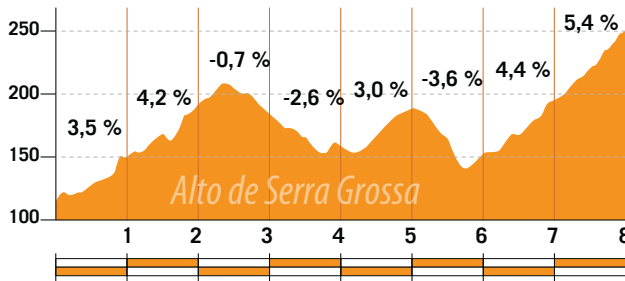

Alto de Serra Grossa

Ascenso: 8,0 Km
 Altitud máx.: 250 m
 Desnivel: 136 m
 Pendentia média: 1,7 %
 Pendentia máx.: 7,2 %

Alto de Barxeta

Ascenso: 2,0 Km
 Altitud máx.: 277 m
 Desnivel: 101 m
 Pendentia média: 5,1 %
 Pendentia máx.: 6,7 %

Alto de Barx

Ascenso: 6,0 Km
 Altitud máx.: 352 m
 Desnivel: 293 m
 Pendentia média: 5,6 %
 Pendentia máx.: 8,2 %