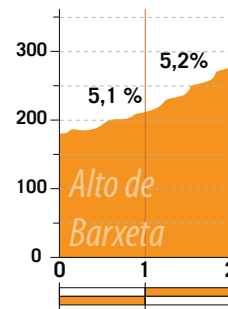

Alto de Serra Grossa

Ascenso: 8,0 Km
 Altitud máx.: 250 m
 Desnivel: 136 m
 Pendentia média: 1,7 %
 Pendentia máx.: 7,2 %

Alto de Barxeta

Ascenso: 2,0 Km
 Altitud máx.: 277 m
 Desnivel: 101 m
 Pendentia média: 5,1 %
 Pendentia máx.: 6,7 %

Alto de Barx

Ascenso: 6,0 Km
 Altitud máx.: 352 m
 Desnivel: 293 m
 Pendentia média: 5,6 %
 Pendentia máx.: 8,2 %