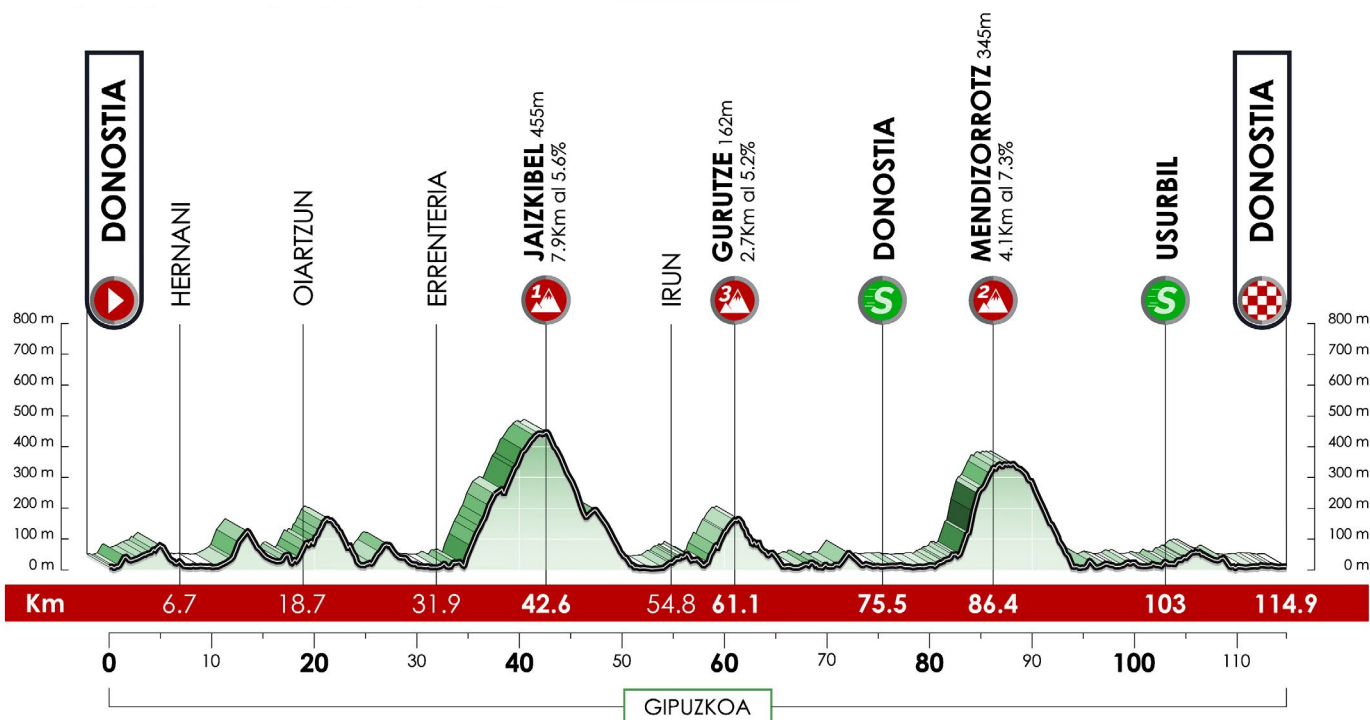

# DONOSTIA-SAN SEBASTIÁN

## ETAPA 3

114,9 km

# DONOSTIA-SAN SEBASTIÁN

Kontzentrazioa eta sinadura | Concentración y firma: 08:56 - 9:56

Deia | Llamada: 09:56

Irteera Neutralizatua | Salida Neutralizada: 10:03

Benetako Irteera | Salida Real: 10:18

Kilometro neutralizatuak | Kilómetros neutralizados: 5,2 km