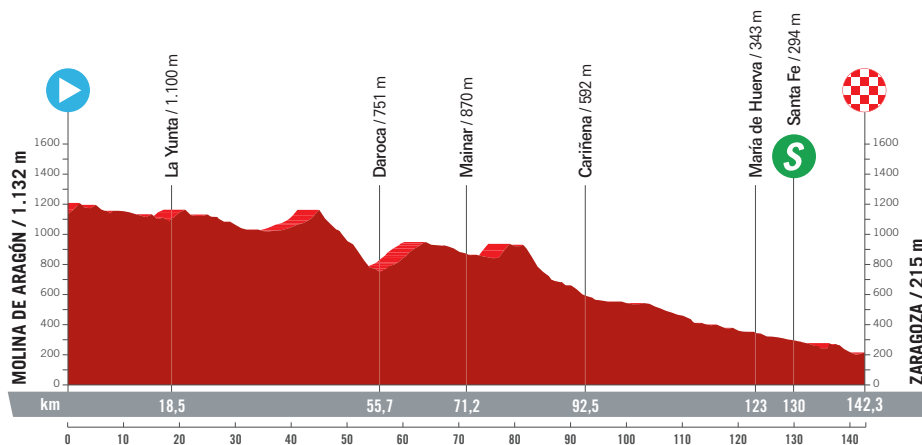

ALTIMETRÍA

ETAPA 4
MIÉRCOLES 1 DE MAYO

ALTITUD MÁX.: 1.205 m | Ascenso: 993 m

ALTIMETRÍA SPRINT

DETALLE SPRINT