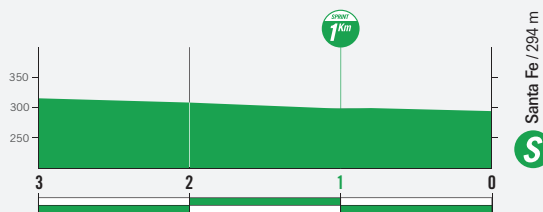

ALTIMETRÍA

ETAPA 4
MIÉRCOLES 1 DE MAYO

ALTITUD MÁX.: 1.205 m | Ascenso: 993 m

ALTIMETRÍA SPRINT

DETALLE SPRINT