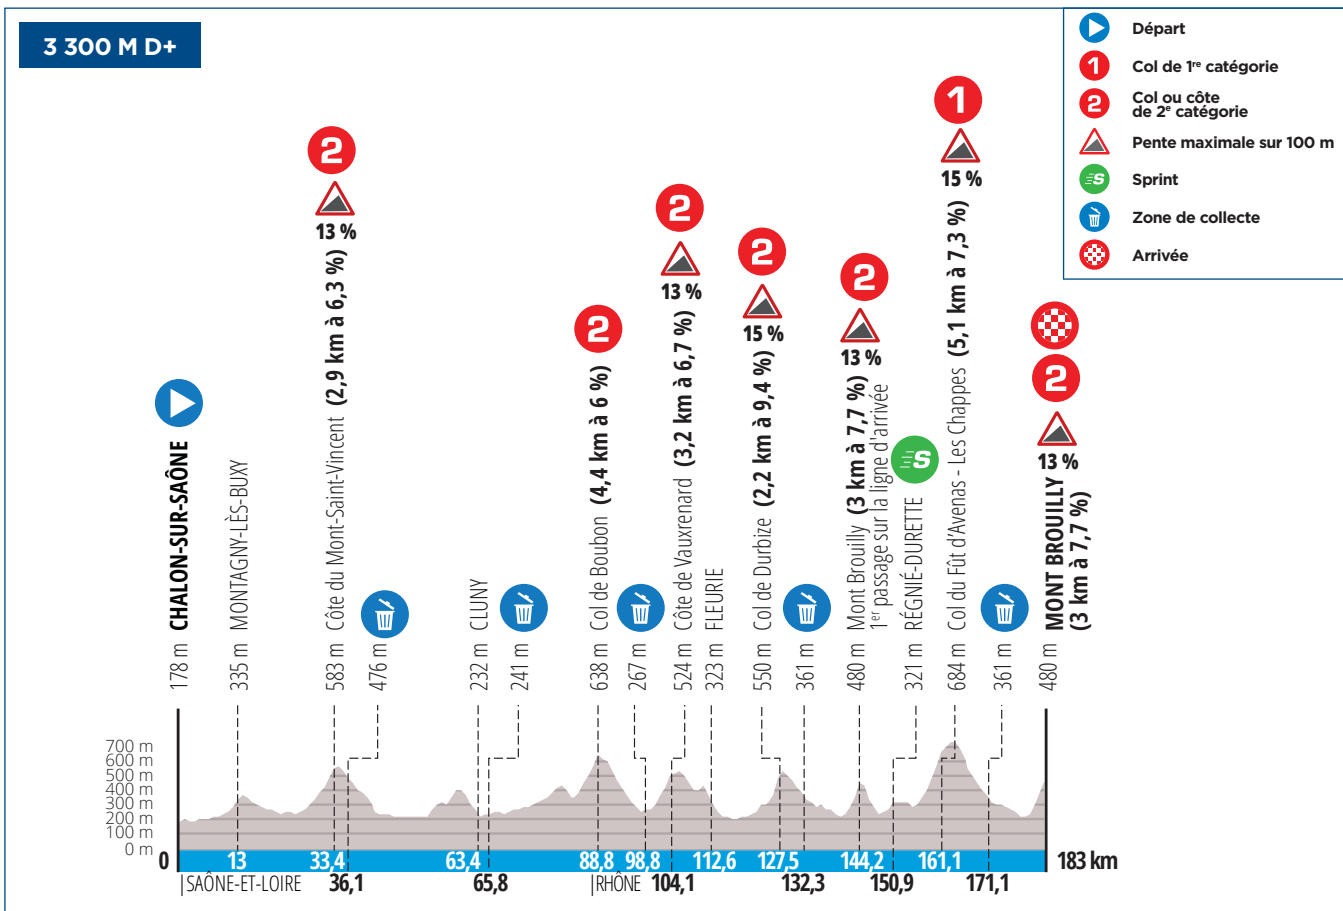

PROFIL

CHALONS-SUR-SAÔNE (71) MONT BROUILLY (69)

MERCREDI 6 MARS

ÉTAPE 4

A.S.O. 2023 © Aurelien Vialatte