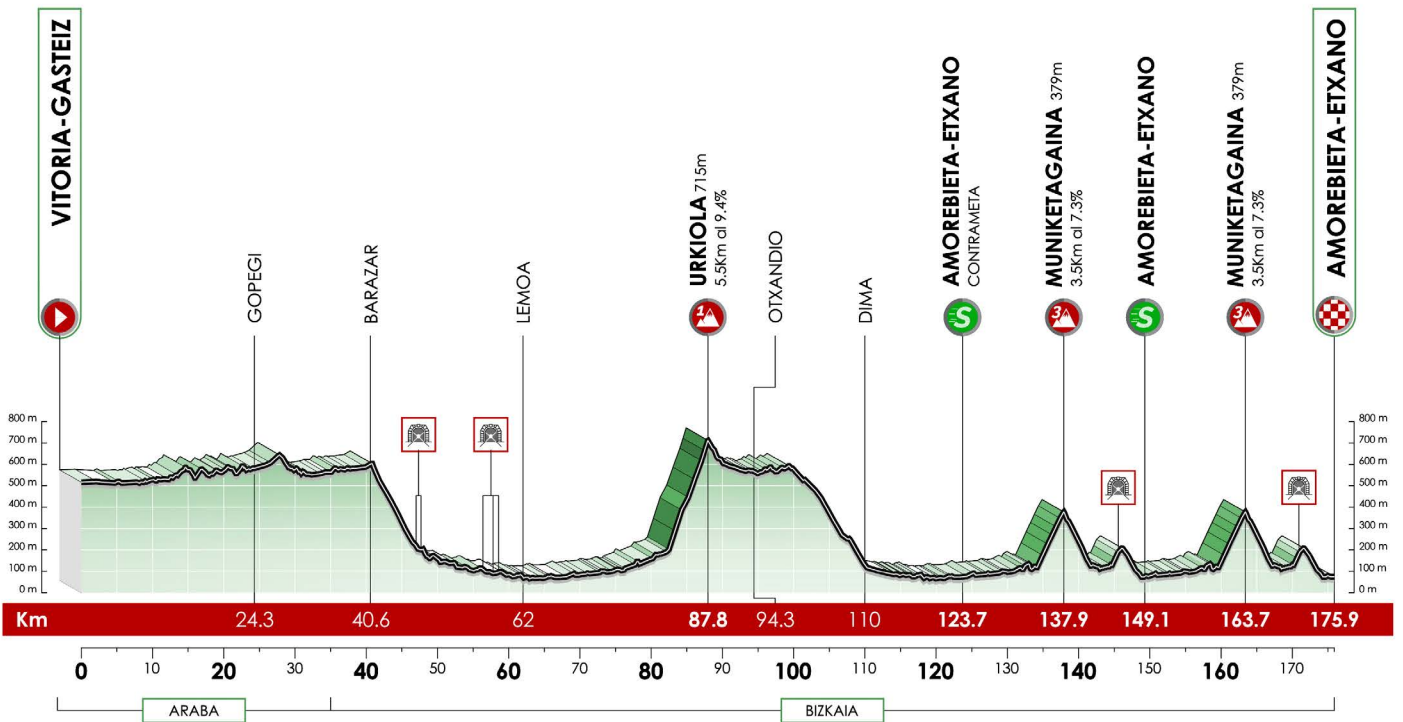

VITORIA-GASTEIZ
AMOREBIETA-ETXANO

Kontzentrazioa eta sinadura | Concentración y firma: 11:17 - 12:32

Deia | Llamada: 12:37

Irteera Neutralizatua | Salida Neutralizada: 12:54

Benetako Irteera | Salida Real: 13:06

Kilometro neutralizatuak | Kilómetros neutralizados: 5,9 km

ERREPIDEA CARRETERA	IBILBIDEA RECORRIDO	ALT.	KILOMETRO		ORDUTEGIA HORARIO		
			EGINAK RECORRIDOS	FALTA DIRA A RECORRER	38 KM/H	40 KM/H	42 KM/H
N104	▶ KM 0 IRTEERA SALIDA	514,0	0,0	175,9	13:06		
	ARKAUTE (Ertzaintza)	515,1	1,7	174,2	13:08	13:08	13:08
A3004	DURANA	510,8	7,8	168,1	13:18	13:17	13:17
A4009	ERRETANA	521,4	9,4	166,5	13:20	13:20	13:19
A3604	MIÑANO GUTXIA	542,7	13,0	162,9	13:26	13:25	13:24
	MEDAROKOETXE	562,1	15,3	160,6	13:30	13:29	13:27
	ZIRIANO	585,3	14,6	161,3	13:29	13:28	13:26
	NENDAROKOQUETA	551,2	16,2	159,7	13:31	13:30	13:29
Rural	ETXABARRI IBIÑA	553,3	18,2	157,7	13:34	13:33	13:32
A4407	BERRIKANO	577,1	20,2	155,7	13:37	13:36	13:34
	ONDATEGI	579,4	24,1	151,8	13:44	13:42	13:40
	GOPEGI	581,1	24,3	151,6	13:44	13:42	13:40
	MURUA	600,1	26,0	149,9	13:47	13:45	13:43