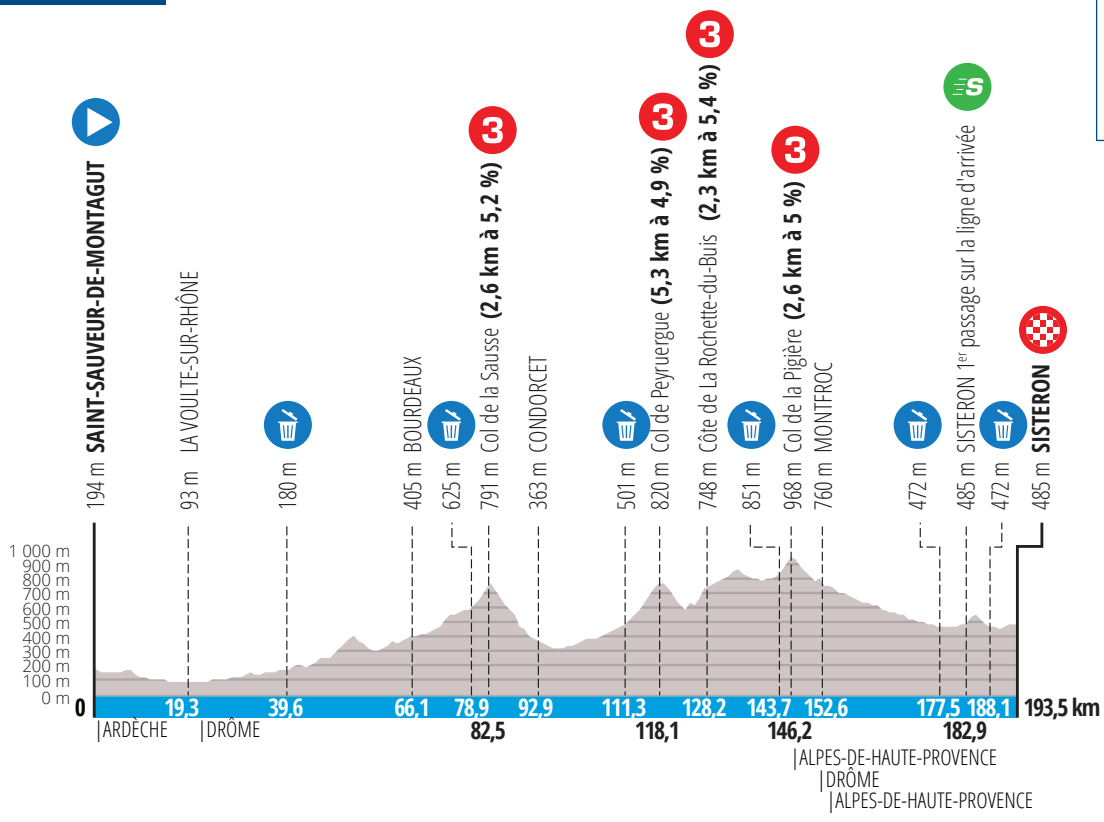

PROFILS

2 175 M D+

- Départ
- Col ou côté de 3^e catégorie
- Sprint
- Zone de collecte
- Arrivée

PROFIL DES DERNIERS KM

DE 0 À 2,9 %
 DE 3 À 5,9 %

SAINT-SAUVEUR-DE-MONTAGUT 07 SISTERON 04

JEUDI 7 MARS

ÉTAPE 5