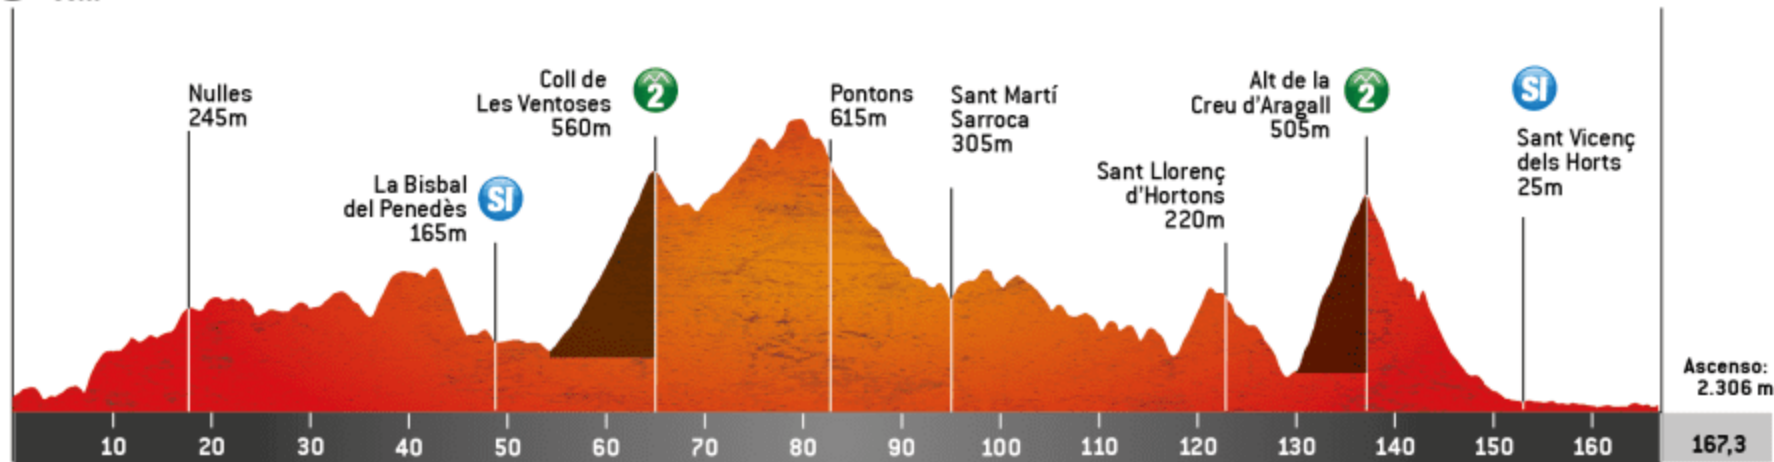

ALTAFULLA

35m

VILADECANS

15m

Ascenso:  
2.306 m

167,3