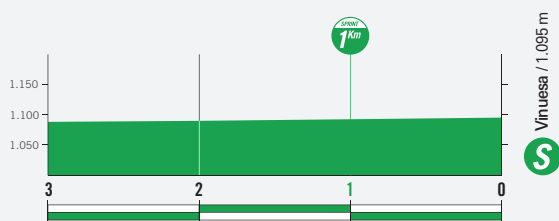

ALTIMETRÍA

ETAPA 6
VIERNES 3 DE MAYO

ALTITUD MÁX.: 1.730 m | Ascenso: 2.030 m

ALTIMETRÍA SPRINT

DETALLE DE PUERTO

LA LAGUNA NEGRA

Ascenso: 6,5 km
 Altitud máx.: 1.730 m
 Desnivel: 445 m
 Pendiente media: 6,8 %
 Pendiente máx.: 14 %