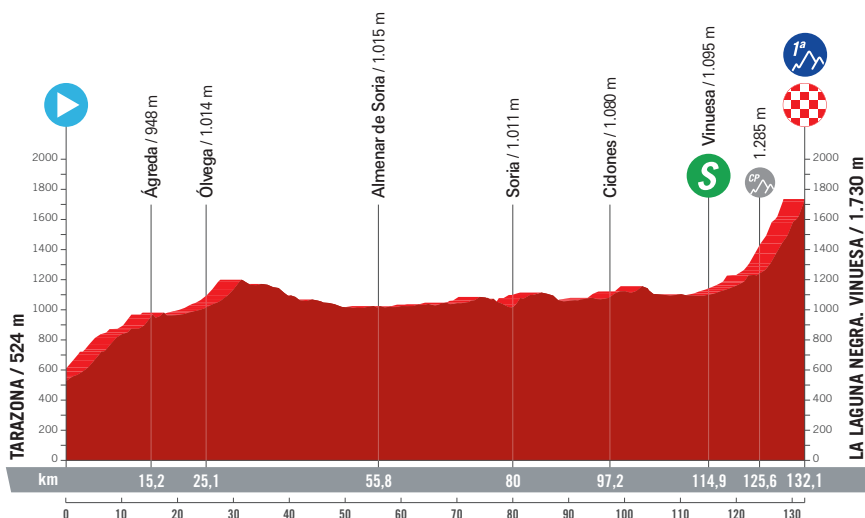

ALTIMETRÍA

ETAPA 6
VIERNES 3 DE MAYO

ALTITUD MÁX.: 1.730 m | Ascenso: 2.030 m

ALTIMETRÍA SPRINT

DETALLE DE PUERTO

LA LAGUNA NEGRA

Ascenso: 6,5 km
 Altitud máx.: 1.730 m
 Desnivel: 445 m
 Pendiente media: 6,8 %
 Pendiente máx.: 14 %