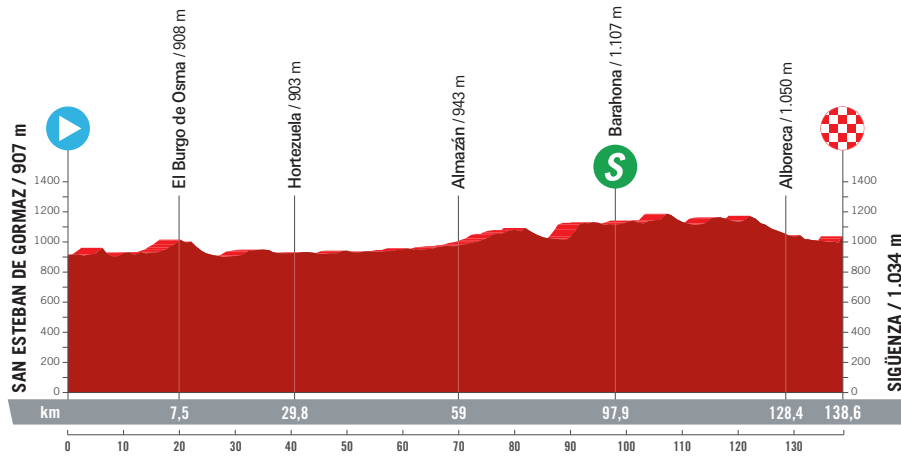

ALTIMETRÍA

ETAPA 7
SÁBADO 4 DE MAYO

ALTITUD MÁX.: 1.183 m | Ascenso: 1.097 m

ALTIMETRÍA SPRINT

DETALLE SPRINT