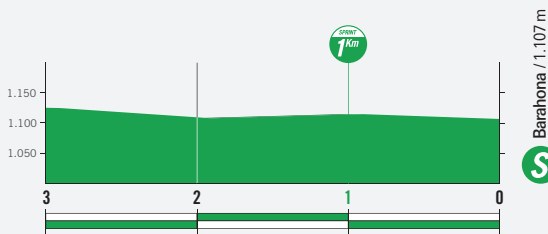

ALTIMETRÍA

ETAPA 7
SÁBADO 4 DE MAYO

ALTITUD MÁX.: 1.183 m | Ascenso: 1.097 m

ALTIMETRÍA SPRINT

DETALLE SPRINT