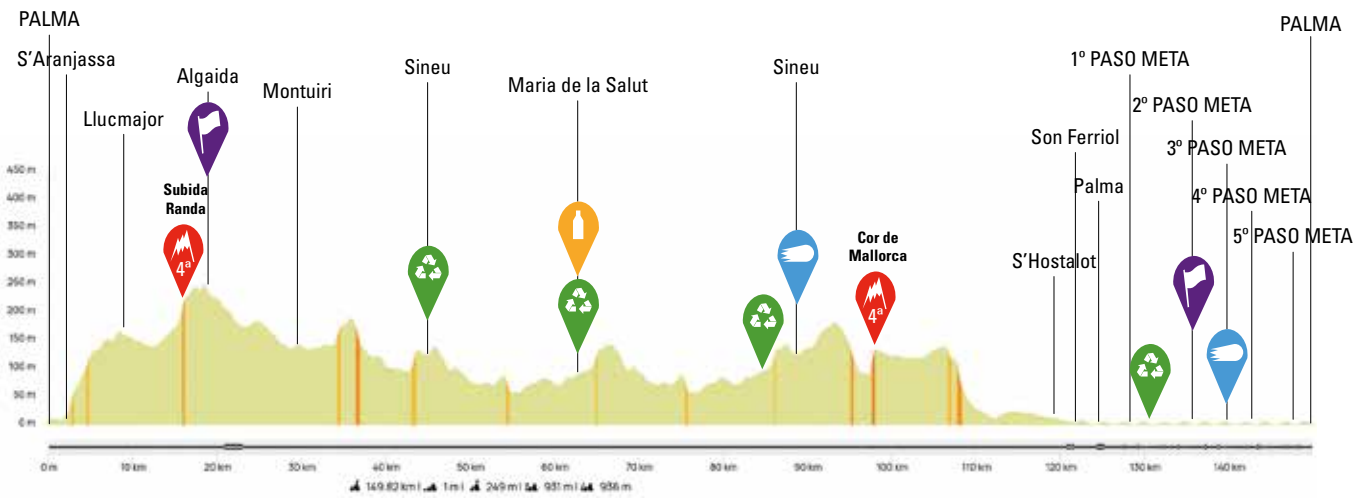

TROFEU PALMA - PALMA

(150 Km.)

Diumenge / Domingo / Sunday 28/01/2024

| | | | | | | | | | |
|--|---|--|---|--|---|--|---|--|--|
| | META VOLANT META VOLANTE INTERMEDIATE SPRINT | | AVITUALLAMENT AVITUALLAMIENTO REFRESHMENTS | | PREMI MUNTANYA PREMIO MONTAÑA MOUNTAIN PRIZE | | ESPRINTS ESPECIALS SPRINTS ESPECIALES SPECIAL SPRINT | | PUNT VERD PUNTO VERDE GREEN POINT |
|--|---|--|---|--|---|--|---|--|--|