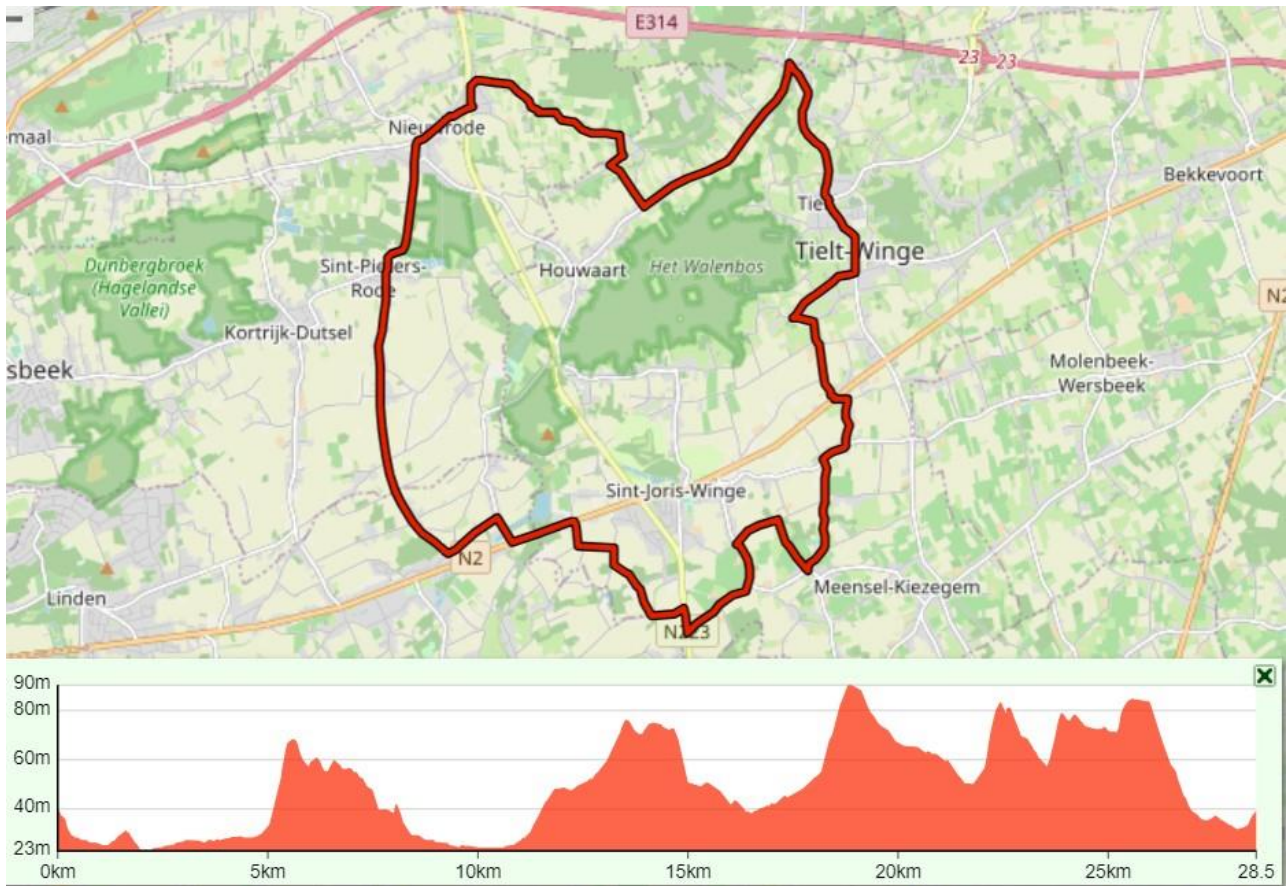

Wedstrijdinfo/race info:

Geneutraliseerde start - Neutralized start

Aanvangsronde + rit in lijn – startup lap + stage in line = 41,4 km

Grote ronde/ Big lap (2 x 28,5 km = 57 km)

Kleinere plaatselijke ronde/ smaller local lap (2 x 15,4 km = 30,8 km)

Volledig parcours 2024 - Full course 2024 = 129,2 km

Profiel van de laatste 5 km - Profile of the last 5 km of the race: