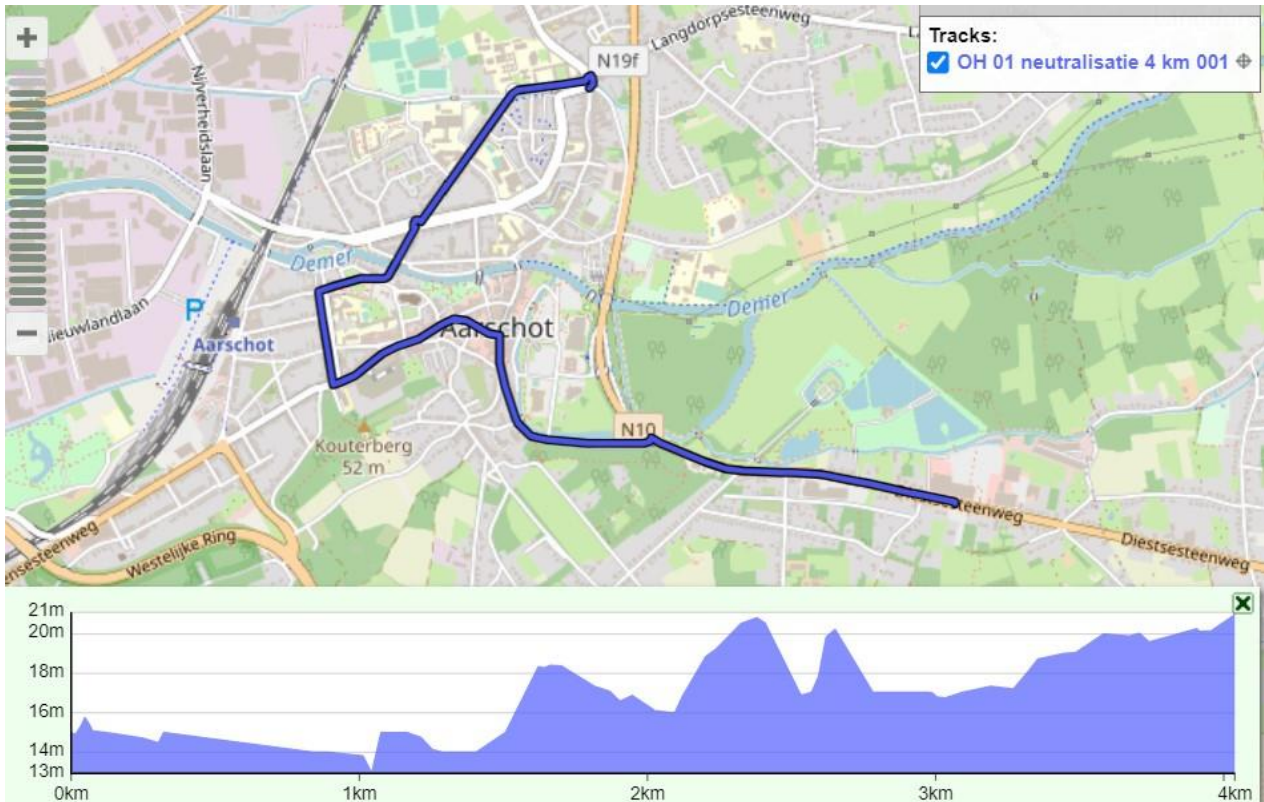

Wedstrijdinfo/race info:

Geneutraliseerde start - Neutralized start

Aanvangsronde + rit in lijn – startup lap + stage in line = 41,4 km

Grote ronde/ Big lap (2 x 28,5 km = 57 km)

Kleinere plaatselijke ronde/ smaller local lap (2 x 15,4 km = 30,8 km)

Volledig parcours 2024 - Full course 2024 = 129,2 km

Profiel van de laatste 5 km - Profile of the last 5 km of the race: