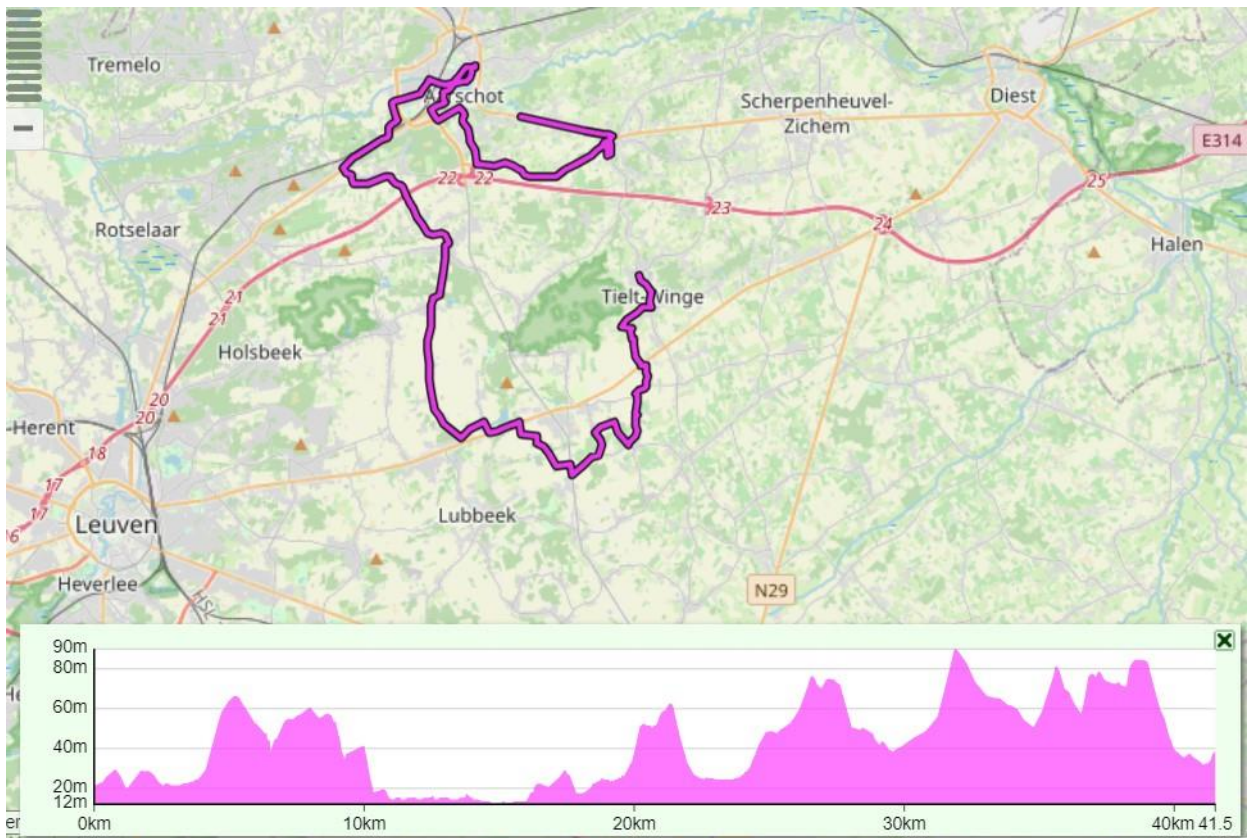

Wedstrijdinfo/race info:

Geneutraliseerde start - Neutralized start

Aanvangsronde + rit in lijn – startup lap + stage in line = 41,4 km

Grote ronde/ Big lap (2 x 28,5 km = 57 km)

Kleinere plaatselijke ronde/ smaller local lap (2 x 15,4 km = 30,8 km)

Volledig parcours 2024 - Full course 2024 = 129,2 km

Profiel van de laatste 5 km - Profile of the last 5 km of the race: