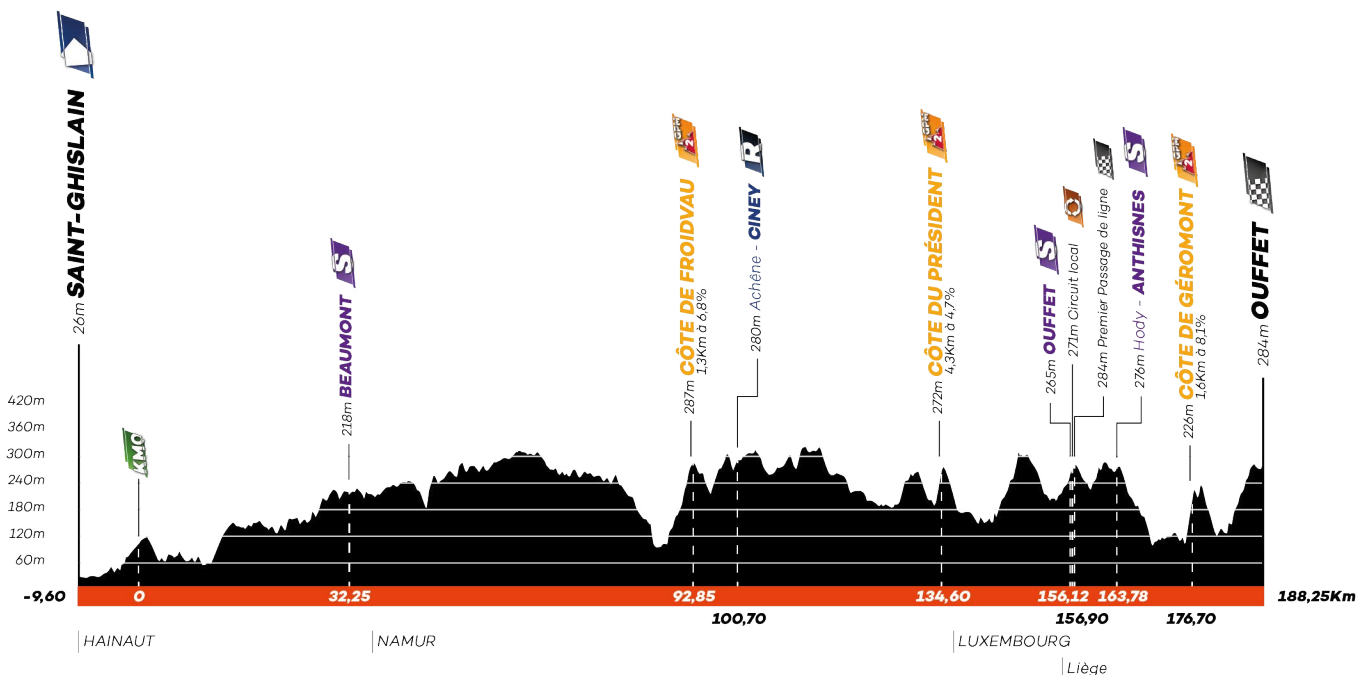

### PARKING VÉHICULES ARRIÈRES

Avenue de l'Enseignement

## PROFIL DU JOUR

323m | 23m | 2620m | 2365m