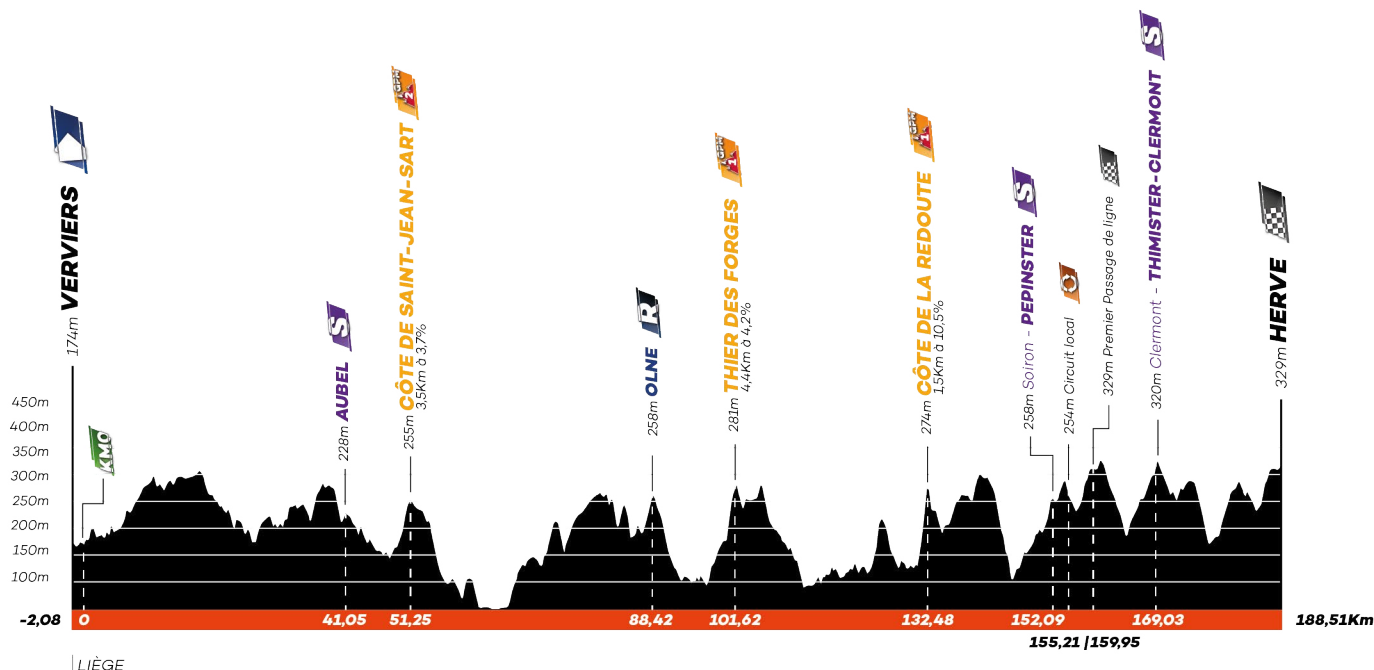

ACCÈS PPO

Au rond-point
N61 - Rue d'Ensival /
rue du Palais /
Rue du Théâtre

COURSE

Rassemblement de départ:

Place Verte

Appel des coureurs : 12h25

Départ fictif : 12h30

Départ réel : 12h34, N61 - Rue de

à 4802 Verviers

Horaire: de 9h45 à 11h15

PARKING VIP

Rue des Sottais

PARKING VÉHICULES AVANTS

Crapaurue

PARKING VÉHICULES ARRIÈRES

Rue Xhavée

PARKING MOTOS (WPR/ DRAPEAUX JAUNES)

Rue Xhavée

PROFIL DU JOUR

330m | 53m | 2821m | 2662m